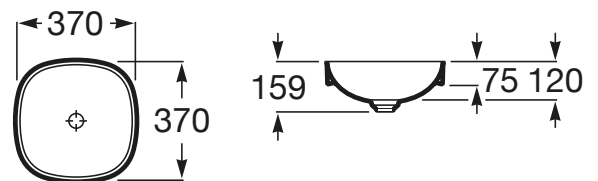

INSPIRA

Umywalka blatowa cienkościenna Soft  
FINECERAMIC®

WYMIARY

Szerokość 370 mm.

Głębokość 370 mm.

Wysokość 75 mm.

KOLORY I WYKOŃCZENIA

64 Onyks

RYSUNKI TECHNICZNE

INFORMACJE O PRODUKCIE

Czarna łazienka

Bez przelewu

Materiał: FINECERAMIC®

Pojemność umywalki (l): 9,25

Położenie niecki: Na środku

Położenie otworu na baterie: Brak otworów

Sposób montażu: Wpuszczana w blat

Waga (kg): 4,1

Zestaw montażowy: Brak